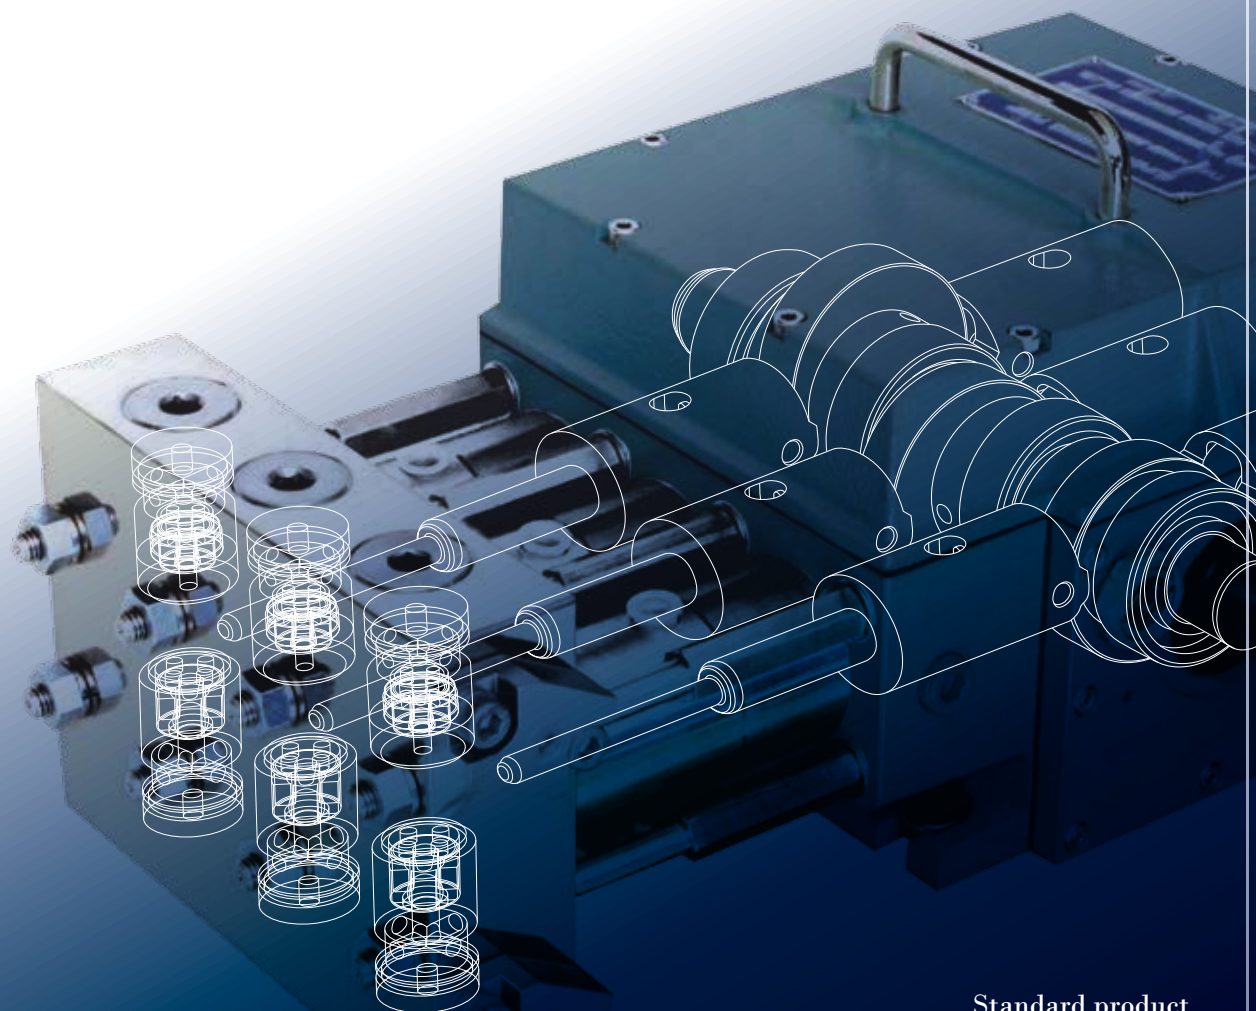

Fuji Techno

Fuji Techno Industries Corporation

富士テクノ工業株式会社

Standard product

Pump with metal free pump head

Liquefied carbon dioxide (LCD) injector

Precision feeding unit "Iretaro"

Portable unit

*Super
& Metering Pump*

スーパーメータリングポンプ

製品ガイド

Version 2